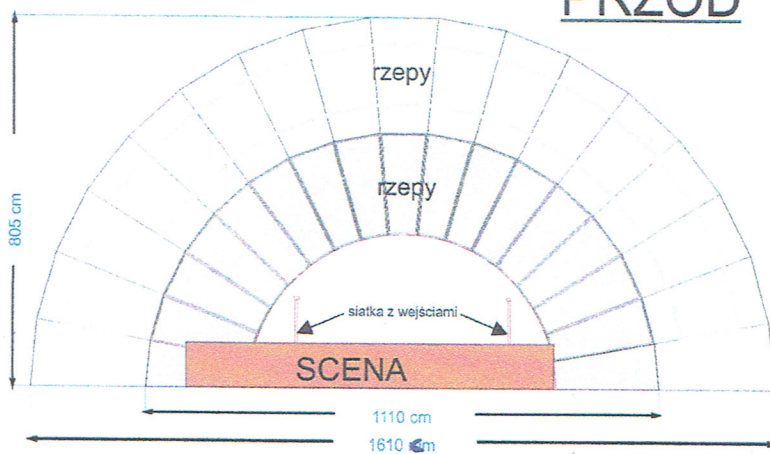

### PRZEKRÓJ

### PRZÓD

### ESTRADA DMUCHANA

Wysokość całkowita : 8 mb  
 Szerokość całkowita: 16 mb  
 Głębokość całkowita : 10 mb  
 Scena: 6 mb x 12,9 mb = 77 mkw.