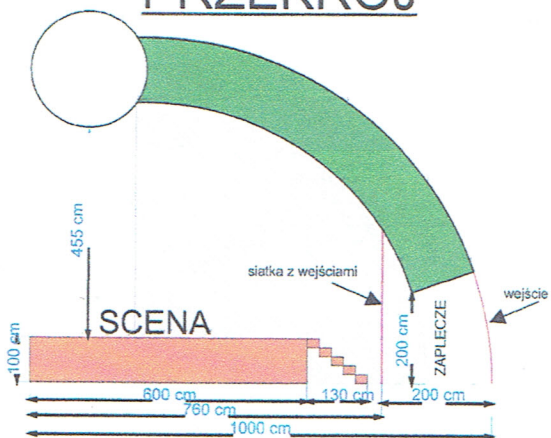

### PRZEKRÓJ

### PRZÓD

### ESTRADA DMUCHANA

Wysokość całkowita : 8 mb  
 Szerokość całkowita: 16 mb  
 Głębokość całkowita : 10 mb  
 Scena: 6 mb x 12,9 mb = 77 mkw.