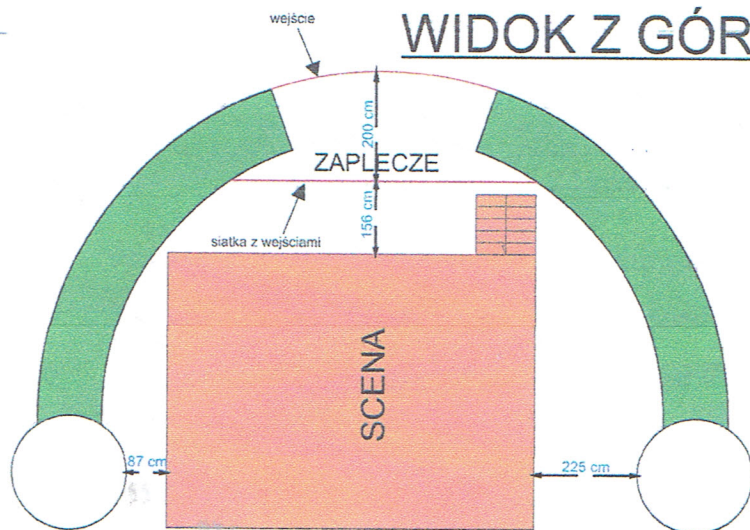

### PRZEKRÓJ

### ESTRADA DMUCHANA

Wysokość całkowita : 8 mb  
 Szerokość całkowita: 16 mb  
 Głębokość całkowita : 10 mb  
 Scena: 6 mb x 12,9 mb = 77 mkw.